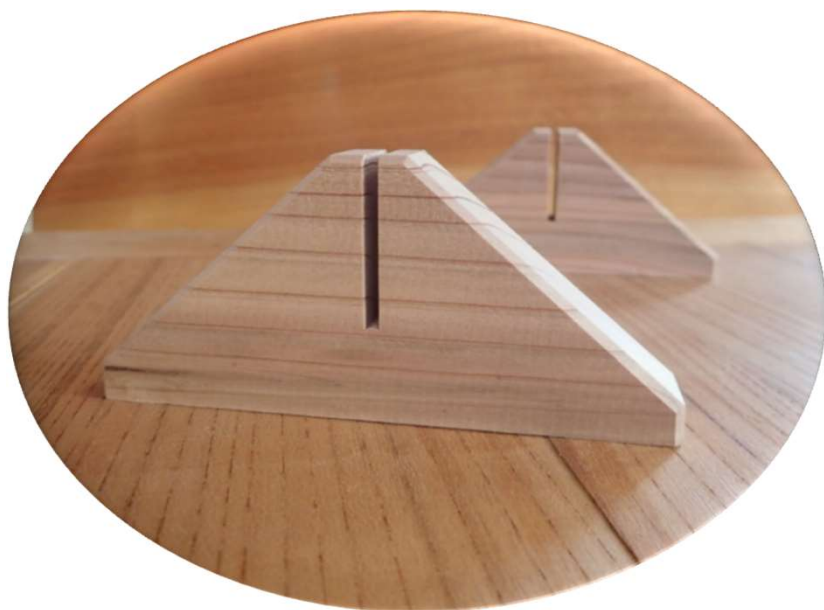

かながわ県産木材で作った

アクリル板スタンド

1セット 500円(税込)

※スタンド2個で1セットです。

○商品の注文に関するお問合せ

厚木市森林組合

〒243-0121 厚木市七沢237

Tel.046-248-0005 Fax.046-248-7705